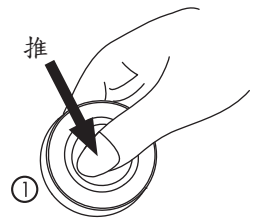

泡水後請用紙巾或乾淨的布將USB連接器擦乾。

首次使用摩奇燈請先將電池充滿電，可以延長鋰電池的使用壽命。

規格

新加坡設計開發
 300毫安鋰電池 輸入: DC 5V
 充電電流: 250毫安
 尺寸: 37mm(直徑)×18mm(高)
 重量: 18.5克
 充電接口: Mirco USB

最大充電電流

警告!!

強力磁鐵
 遠離兒童
 請勿吞食

注意事項:

使用時可搭配MM1磁鐵

Neodymium Magnet
 釹磁鐵

*燈內部的水份請盡量甩出，可延長防水層的壽命。

泡水後請將裡面的水甩出並放置乾燥的地方。

游泳蠟燭

可浮在水面上

按下按鈕，讓水進入

可沉入水裡