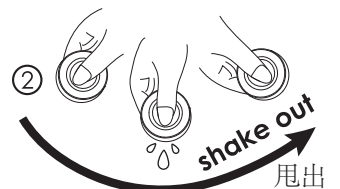

泡水後請用紙巾或乾淨的布將USB連接器擦乾。

首次使用摩奇燈請先將電池充滿電，可以延長鋰電池的使用壽命。

規格

新加坡設計開發
 300毫安鋰電池 輸入: DC 5V
 充電電流: 250毫安
 尺寸: 37mm(直徑)×18mm(高)
 重量: 18.5克
 充電接口: Mirco USB

最大充電電流

警告!!

強力磁鐵
 遠離兒童
 請勿吞食

注意事項:

使用時可搭配MM1磁鐵

Neodymium Magnet
 釹磁鐵

*燈內部的水份請盡量甩出，可延長防水層的壽命。

泡水後請將裡面的水甩出並放置乾燥的地方。

游泳蠟燭

可浮在水面上

按下按鈕，讓水進入

可沉入水裡