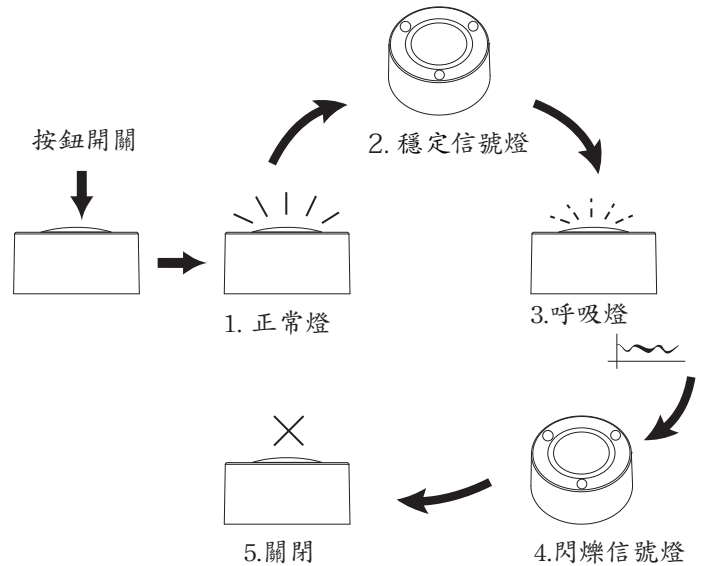

MOGICS LIGHT

摩奇燈 ML1

創新多功能LED燈

4種照明模式

充電

充滿電需80分鐘

工作時間(滿電):
模式1: 正常燈10小時
模式2: 穩定信號燈20小時
模式3: 呼吸燈20小時
模式4: 閃爍信號燈30小時

指示燈:
1. 充電中紅燈亮
2. 充滿電後紅燈即滅

泡水後請用紙巾或乾淨的布將USB連接器擦乾。

首次使用摩奇燈請先將電池充滿電，可以延長鋰電池的使用壽命。

規格

新加坡設計開發
300毫安鋰電池 輸入: DC 5V
充電電流: 250毫安
尺寸: 37mm(直徑)×18mm(高)
重量: 18.5克
充電接口: Mirco USB

最大充電電流

警告!!

強力磁鐵
遠離兒童
請勿吞食

注意事項:

使用時可搭配MM1磁鐵

Neodymium Magnet
釹磁鐵

*燈內部的水份請盡量甩出，可延長防水層的壽命。

泡水後請將裡面的水甩出並放置乾燥的地方。

游泳蠟燭

可浮在水面上

按下按鈕，讓水進入

可沉入水裡

*僅供淡水使用(8小時)