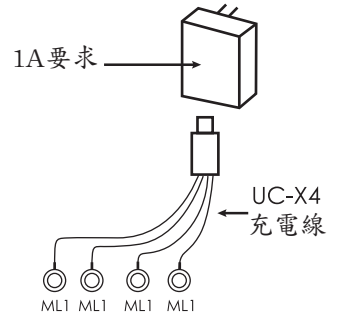

泡水後請用紙巾或乾淨的布將USB連接器擦乾。

首次使用摩奇燈請先將電池充滿電，可以延長鋰電池的使用壽命。

規格

新加坡設計開發
 300毫安鋰電池 輸入: DC 5V
 充電電流: 250毫安
 尺寸: 37mm(直徑)×18mm(高)
 重量: 18.5克
 充電接口: Mirco USB

最大充電電流

警告!!

強力磁鐵
 遠離兒童
 請勿吞食

注意事項:

使用時可搭配MM1磁鐵

Neodymium Magnet
 釹磁鐵

*燈內部的水份請盡量甩出，可延長防水層的壽命。

泡水後請將裡面的水甩出並放置乾燥的地方。

游泳蠟燭

可浮在水面上

按下按鈕，讓水進入

可沉入水裡

*僅供淡水使用(8小時)