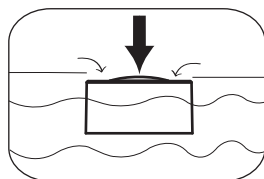

使用時可搭配MM1磁鐵

Neodymium Magnet
 釹磁鐵

*燈內部的水份請盡量甩出，可延長防水層的壽命。

泡水後請將裡面的水甩出並放置乾燥的地方。

游泳蠟燭

可浮在水面上

按下按鈕，讓水進入

可沉入水裡

*僅供淡水使用(8小時)