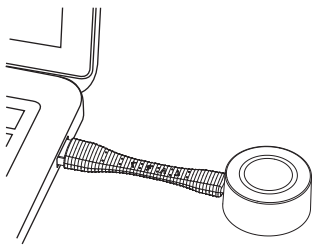

充電

充滿電需80分鐘